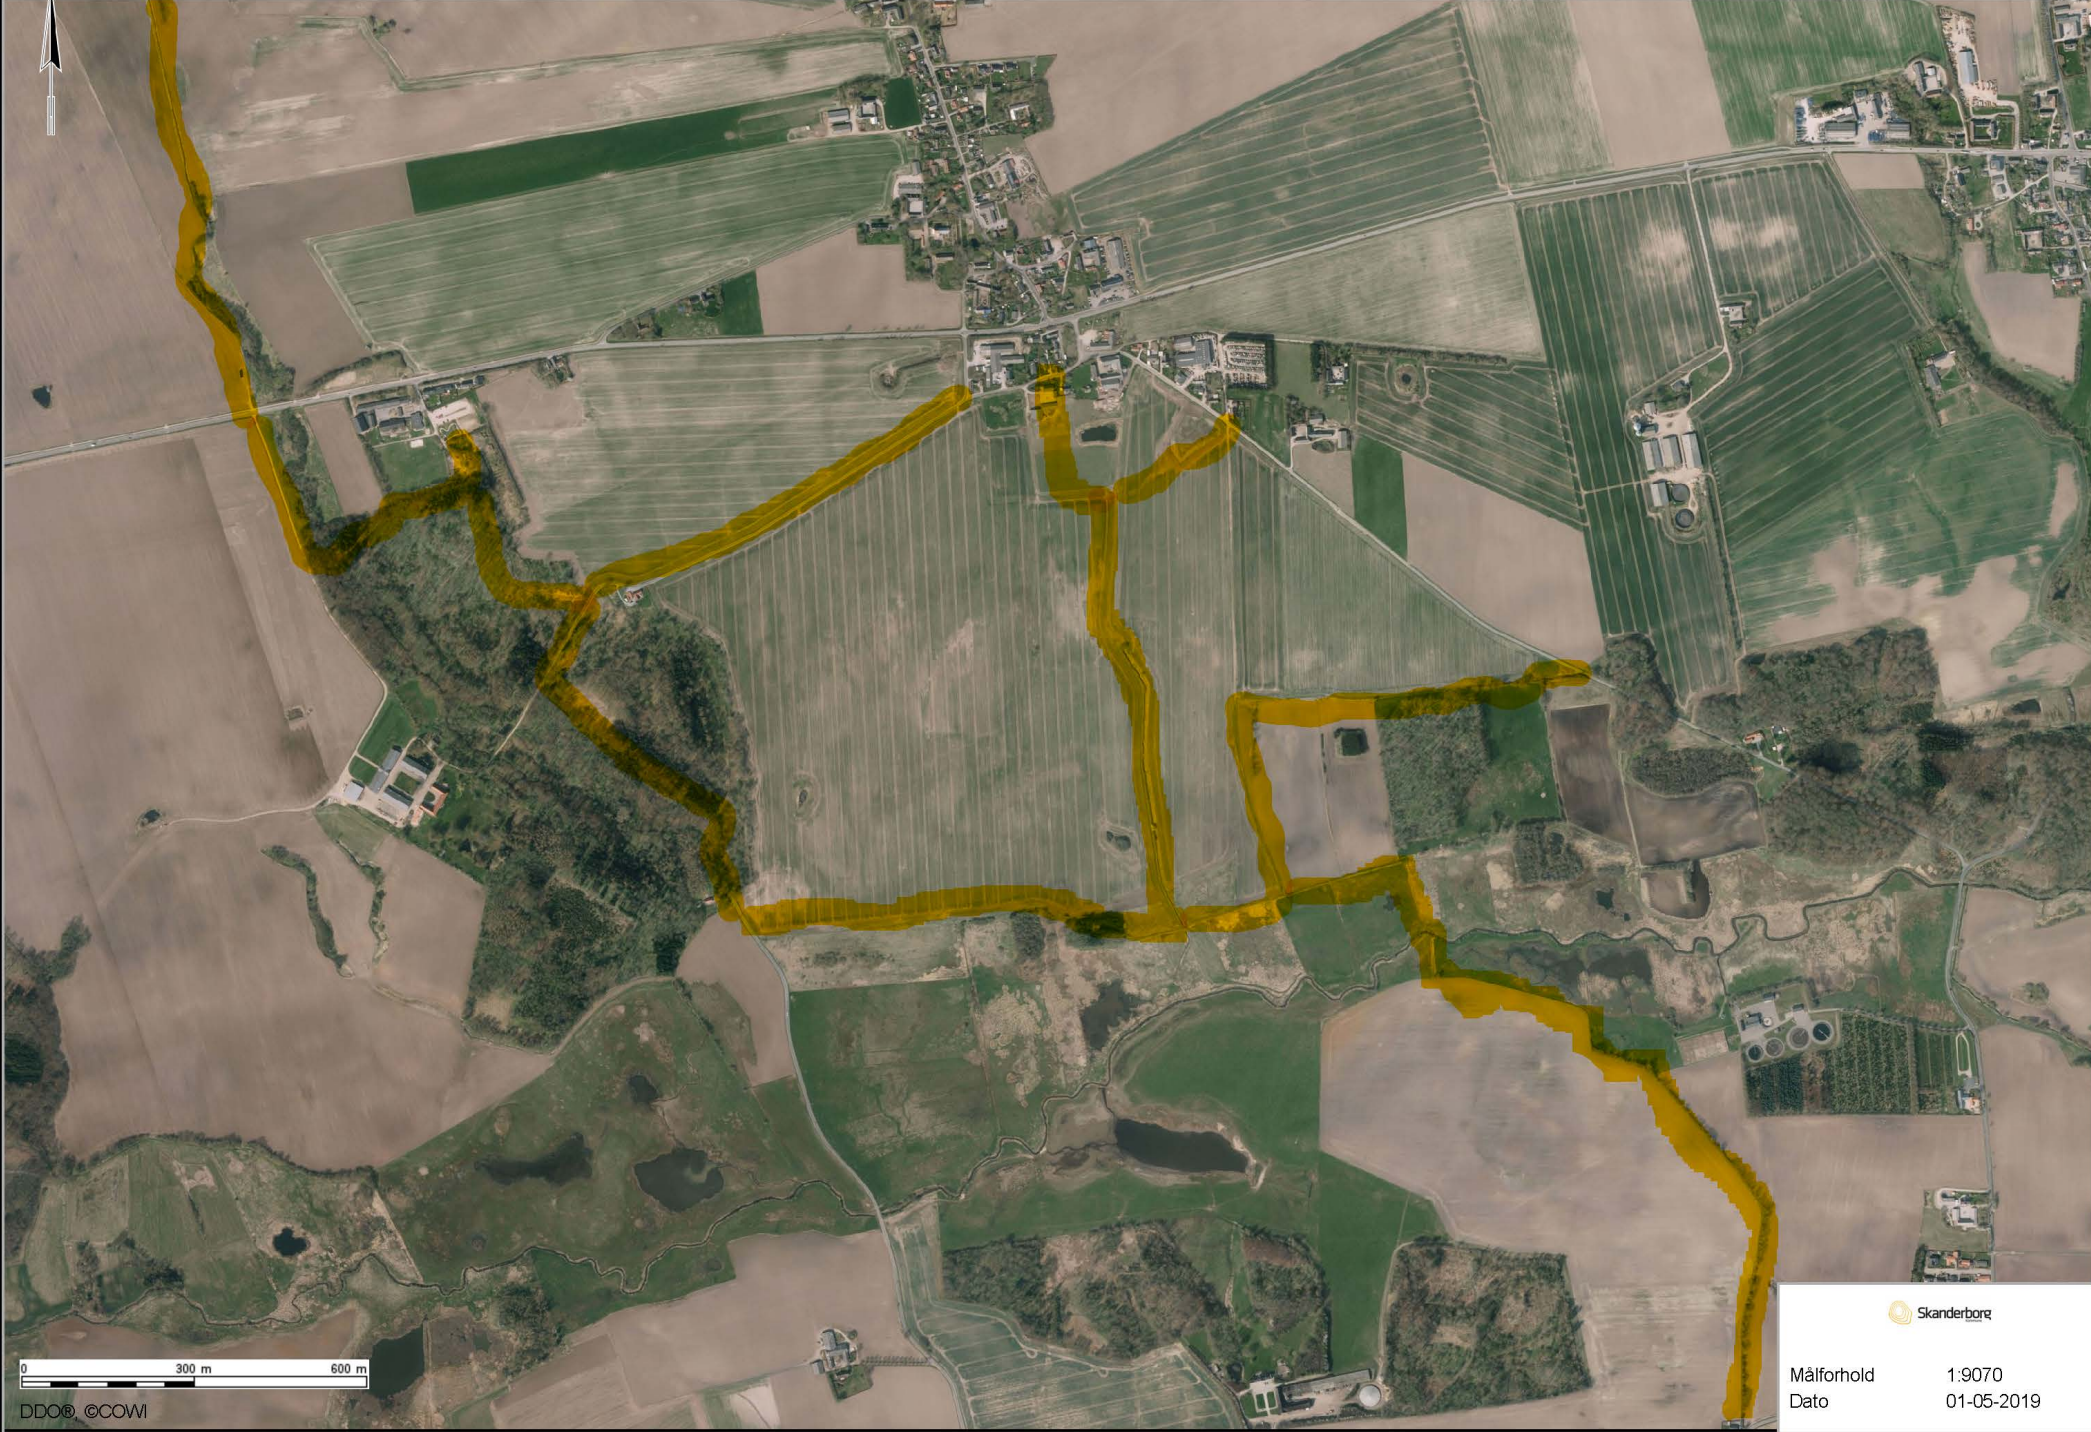

Ud i naturen

Stier ud fra Sjelle

Generalforsamling, Sjelle, 18 Februar 2020

0 300 m 600 m

DDO © COWI

Skanderborg

Målforhold
Dato

1:9070
01-05-2019

Målforhold 1:12094
Dato 09-02-2020

Signaturforklaring
● Skråfoto 2016
■ Viste punkter