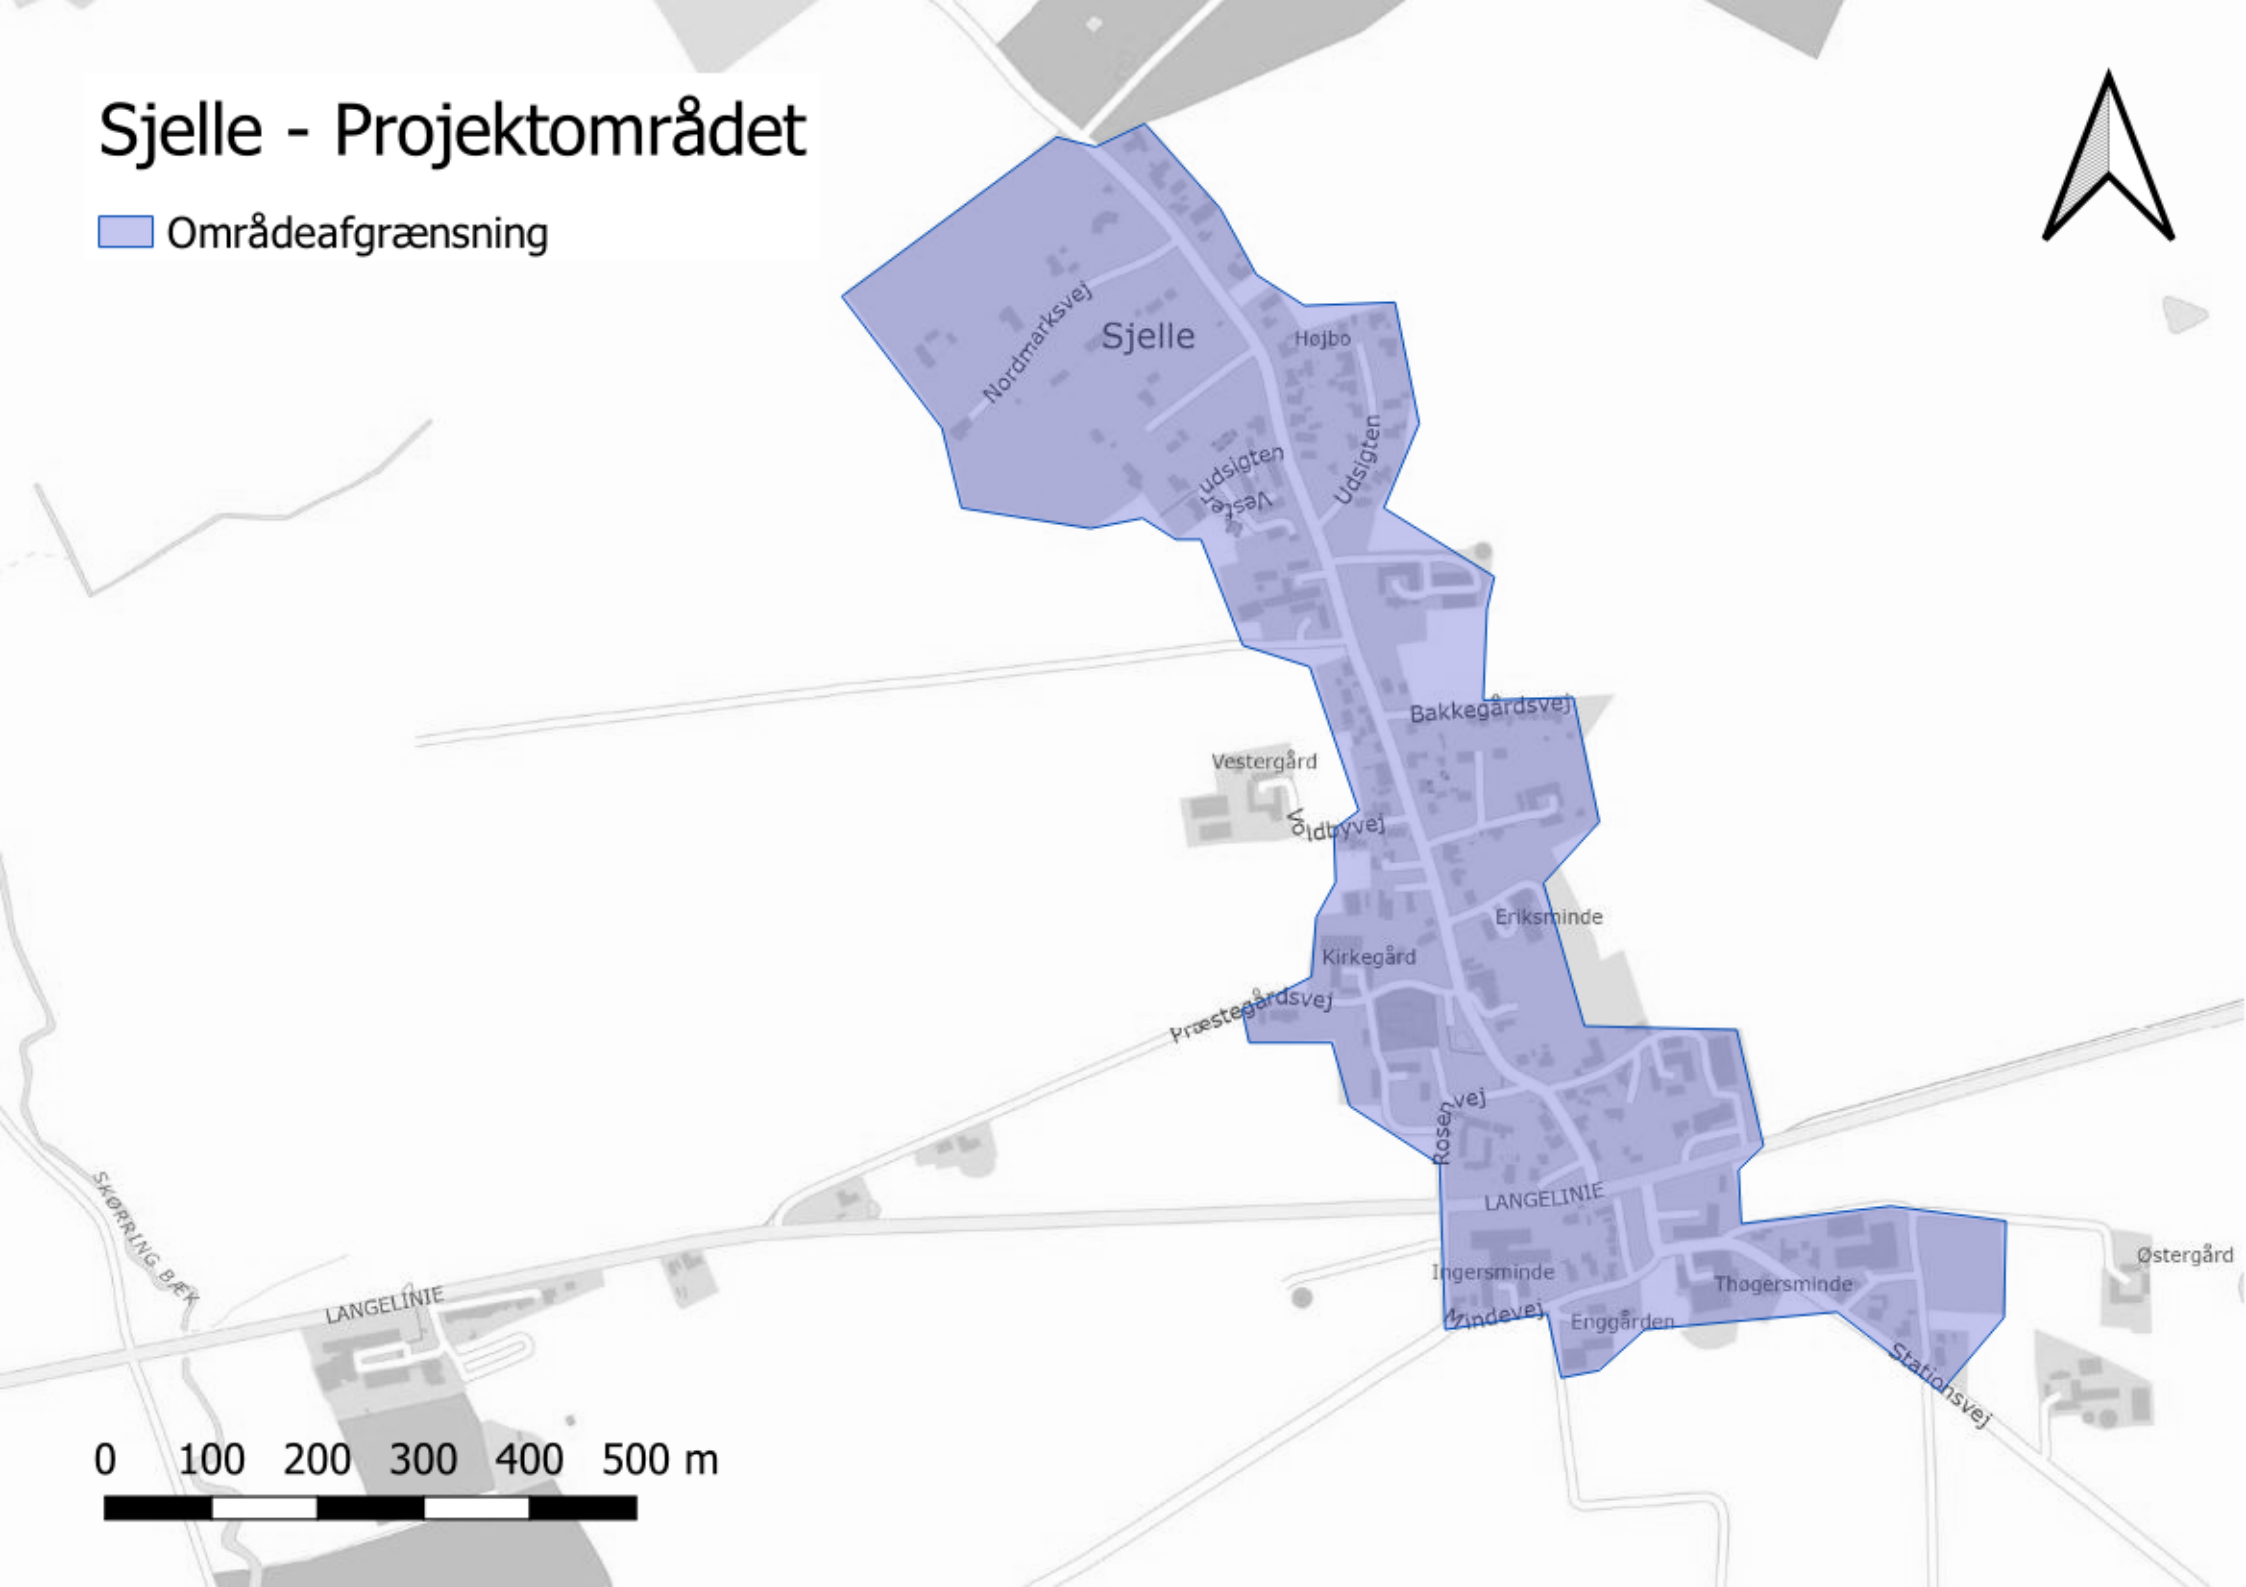

Sjelle - Projektområdet

 Områdeafgrænsning

- PE100 RC SDR11 \varnothing 40
- PE100 RC SDR11 \varnothing 50
- PE100 RC SDR11 \varnothing 63
- PE100 RC SDR11 \varnothing 75
- PE100 RC SDR17 \varnothing 90
- PE100 RC SDR17 \varnothing 110
- PE100 RC SDR17 \varnothing 160
- PE100 RC SDR17 \varnothing 200
- PE100 RC SDR17 \varnothing 225
- PE100 RC SDR17 \varnothing 280
- PE80 SDR11 \varnothing 32
(stikledninger)