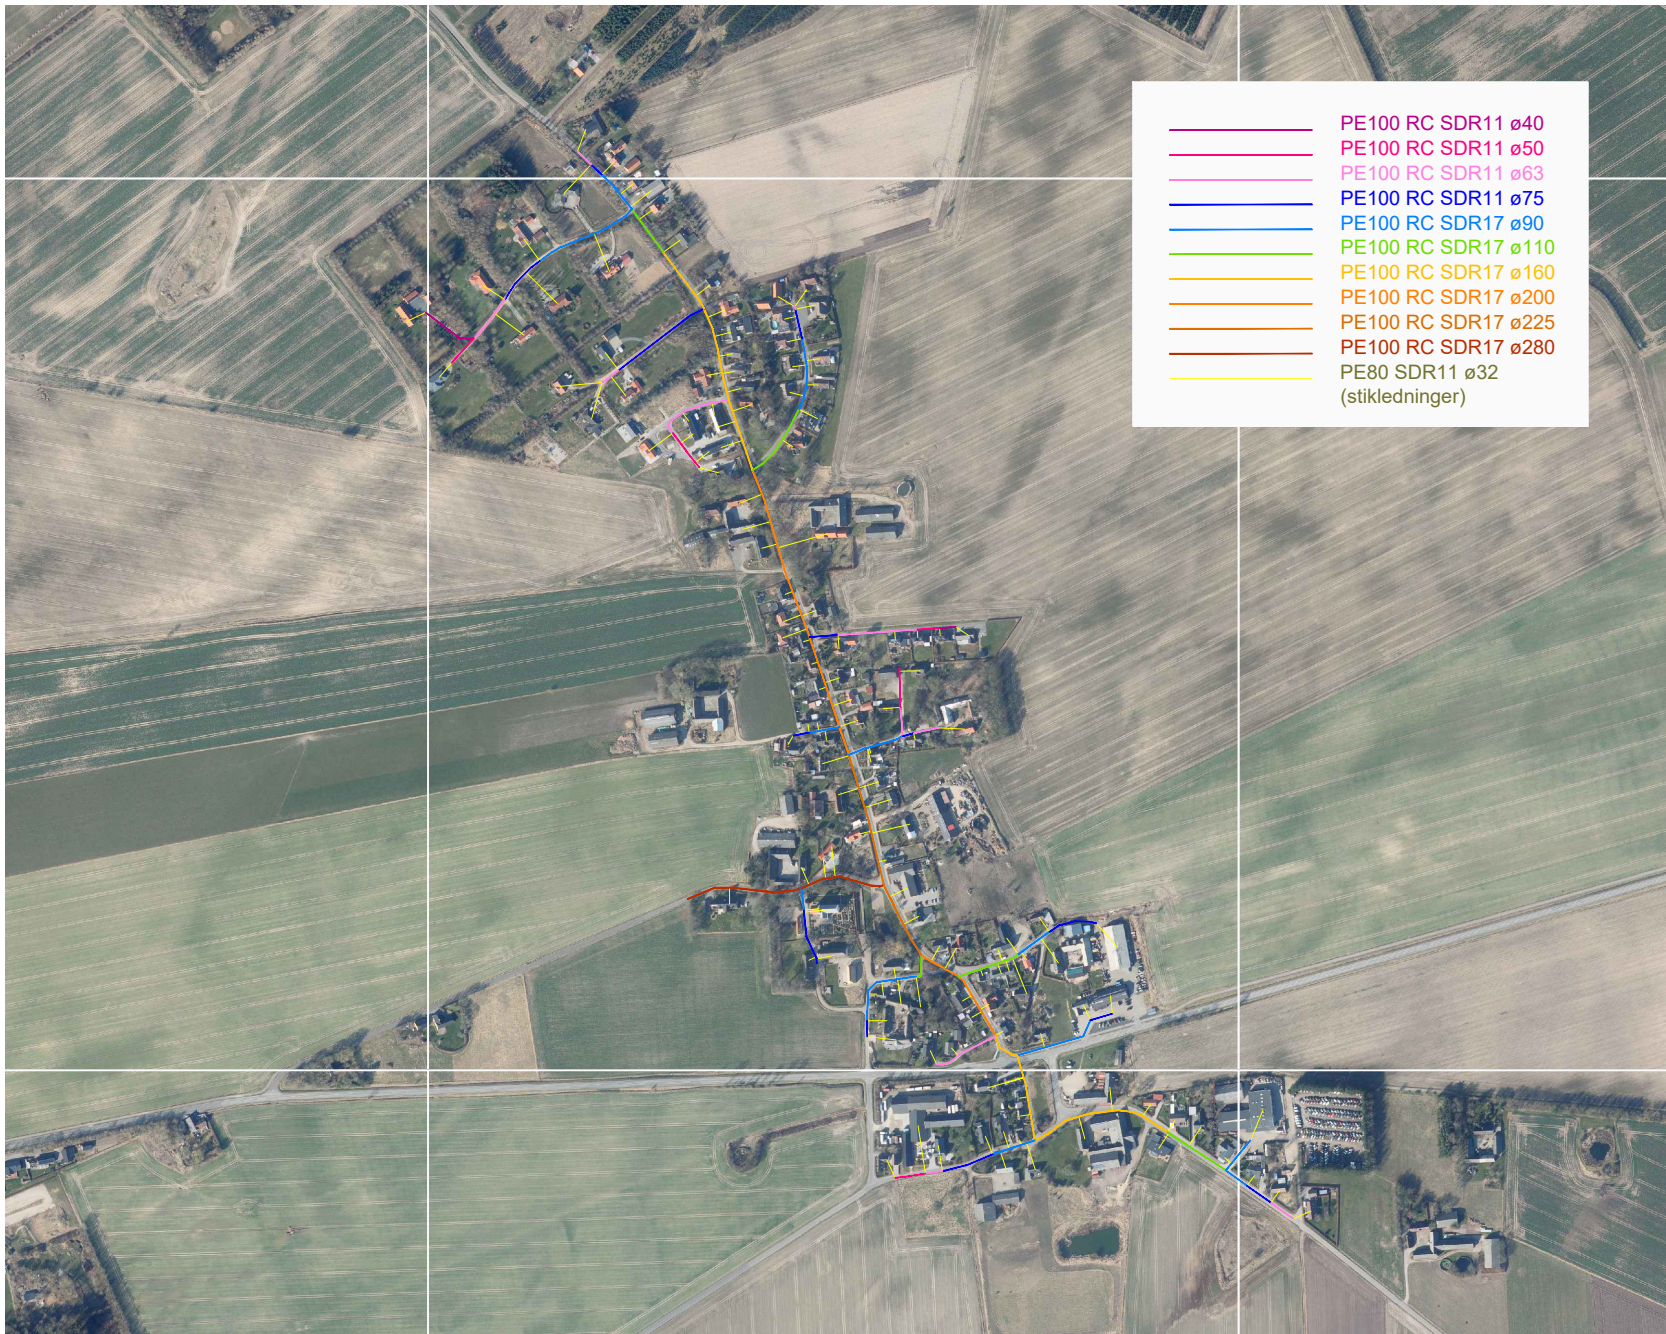

Sjelle - Projektområdet

 Områdeafgrænsning

- PE100 RC SDR11 \varnothing 40
- PE100 RC SDR11 \varnothing 50
- PE100 RC SDR11 \varnothing 63
- PE100 RC SDR11 \varnothing 75
- PE100 RC SDR17 \varnothing 90
- PE100 RC SDR17 \varnothing 110
- PE100 RC SDR17 \varnothing 160
- PE100 RC SDR17 \varnothing 200
- PE100 RC SDR17 \varnothing 225
- PE100 RC SDR17 \varnothing 280
- PE80 SDR11 \varnothing 32
(stikledninger)